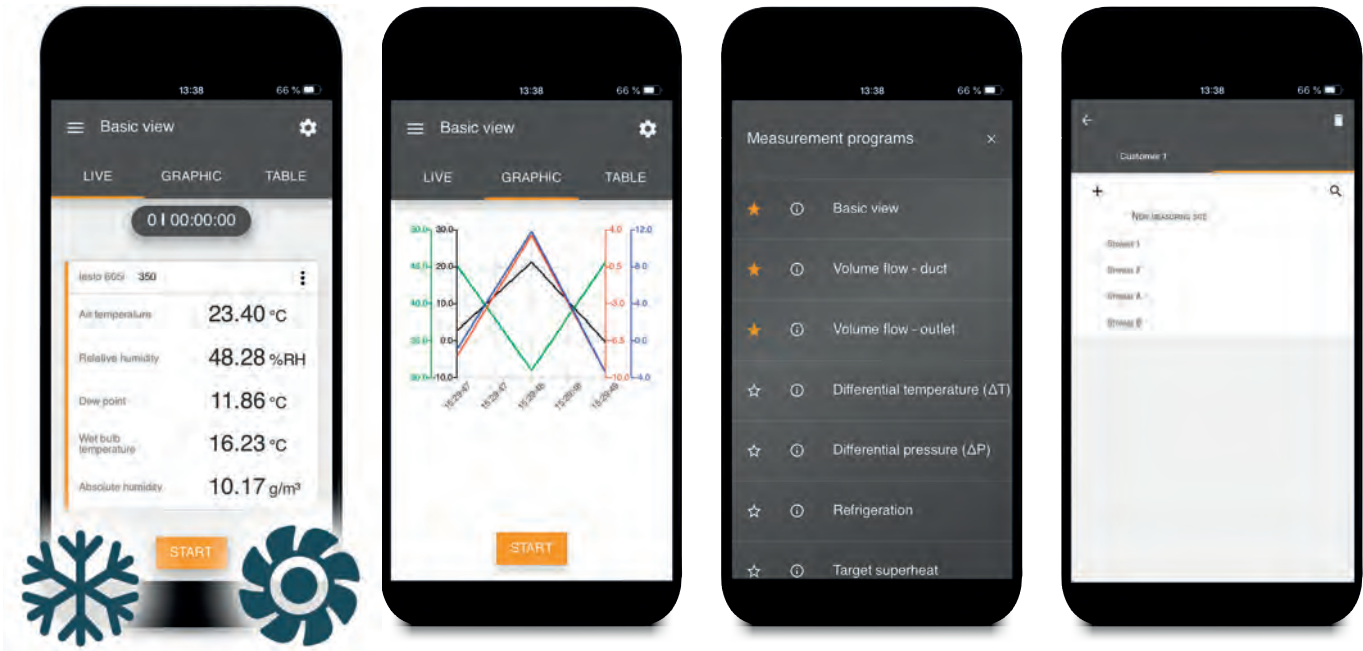

Novinka: aplikace testo Smart App.

Všechny chytré sondy. Jedna aplikace. Mnoho výhod.

Jedna aplikace
pro všechna měření
klimatizací a chlazení

Graficky prezentované
naměřené hodnoty

Intuitivní menu měření
pro mnoho aplikací

Správa zákaznických dat,
vytvoření zpráv o měření
a jejich odesílání e-mailem

Další výhody:

- Bezdrátové vyčtení naměřených hodnot na chytrém telefonu / tabletu ze vzdálenosti až 100 m od měřicího přístroje
- Zobrazení několika chytrých sond současně
- Synchronizace dat pomocí počítačového softwaru testo Datacontrol pro rychlou přípravu a dokončení prací
- Kompatibilní a použitelná s dalšími měřicími přístroji od společnosti Testo: Digitálními servisními přístroji testo 550s, testo 557s, testo 550i a klešťovým multimetrem testo 770-3

testo Smart App

zdarma ke stažení