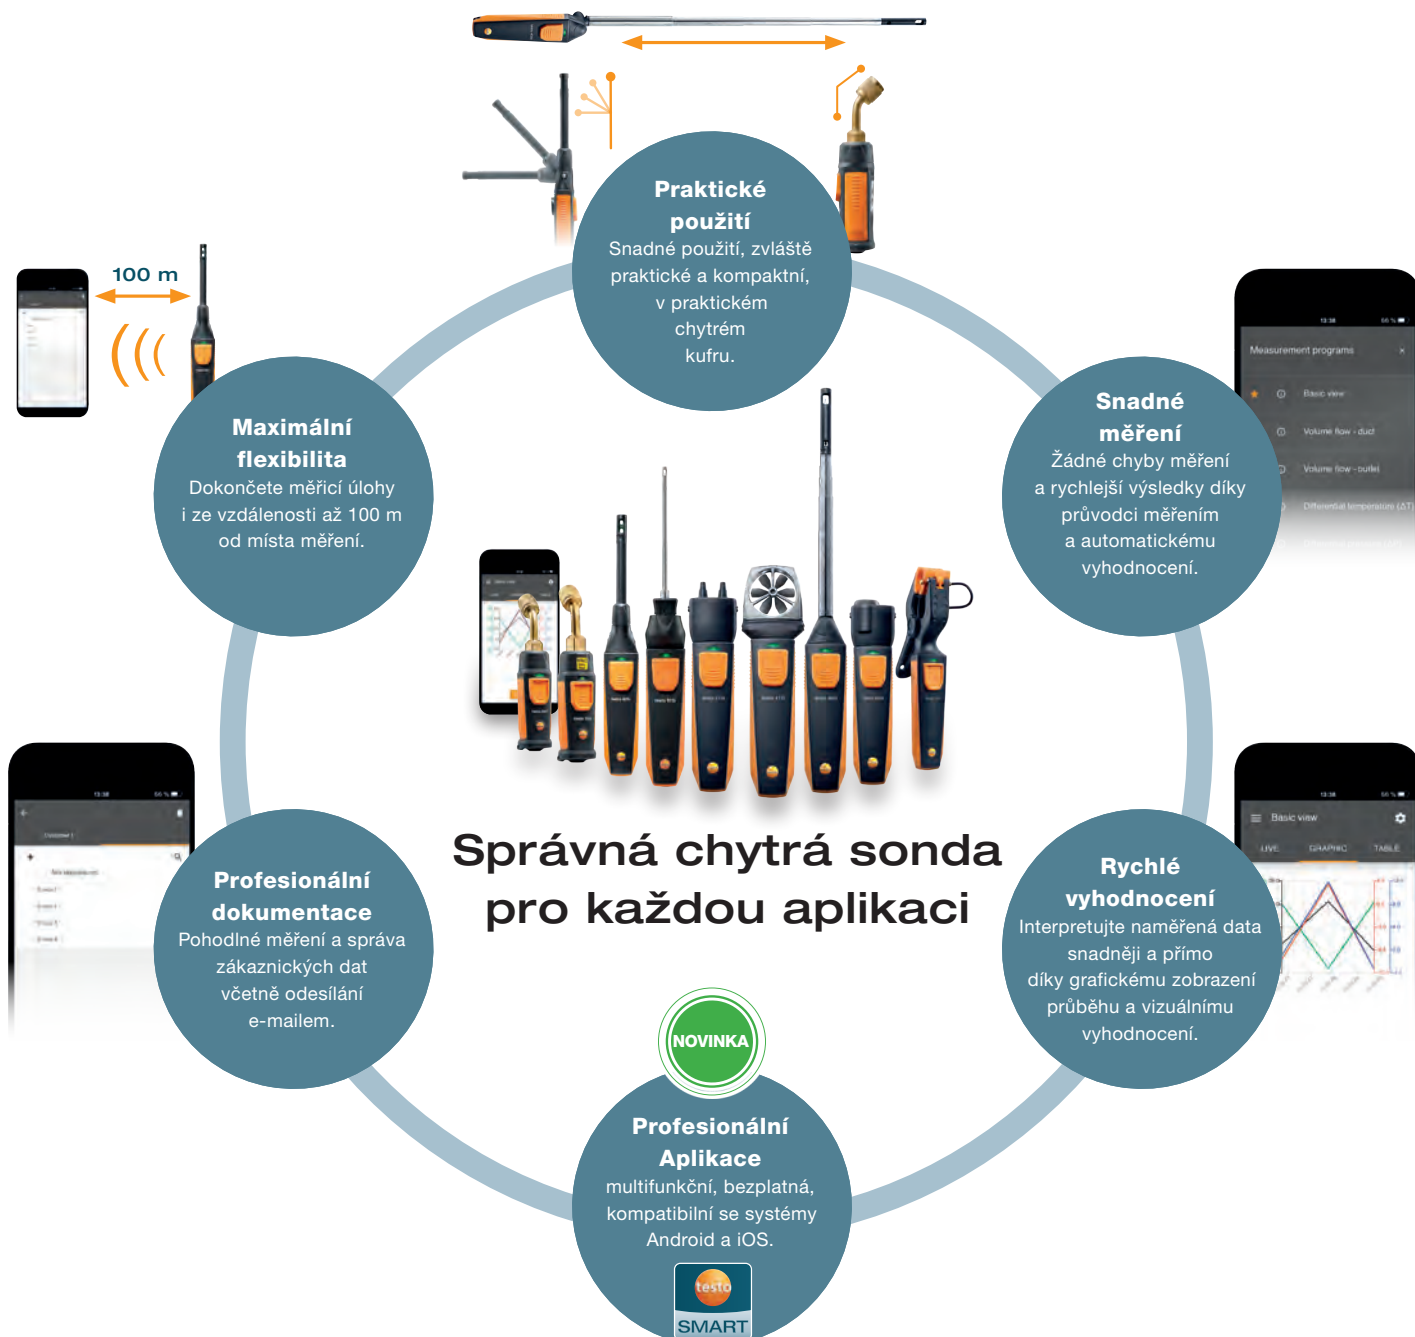

Chytré sondy testo nabízejí tyto funkce.