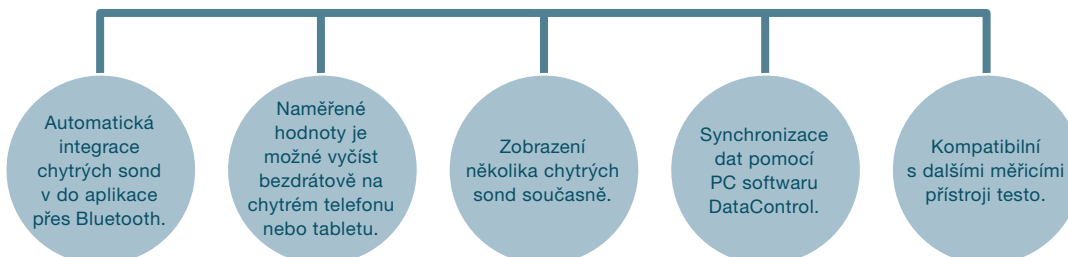

Další výhody nové aplikace testo Smart App