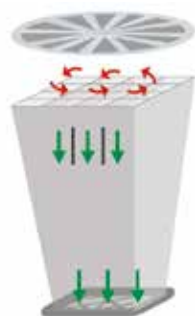

Be sure. **testo**

確かな測定で見える化を。
Testo from Germany

testo 420 フード風量計

- ✓ オフィス・クリーンルーム・工場・商業施設における風量測定に
- ✓ 軽量2.9 kg — 優れた操作性と高品質センサで確実な測定をサポート
- ✓ 旋回流・乱流でも正確な測定値を算出する独自のフローストレナー
- ✓ モバイルアプリ連携で測定・記録・文書化をアシスト

フード風量計 testo 420

テストー独自のフローストレーナーにより旋回流・乱流でも確実に測定

testo 420

他社製品

制気口の形状やファン等の影響で旋回流や乱流が発生している対象では、圧力測定口に乱れた気流が到達し、測定値に大きな誤差が生じる恐れがあります。

testo 420 のフード内部には、テストー独自のフローストレーナー(整流化構造)が搭載されており、正確な測定値の算出が可能です。

正確な測定と優れた操作性

- ベース部に均等に配置された16ポイントの圧力測定口
- 温度と湿度も同時に測定可能
- 本体部は取り外して微差圧計・ピトー管式風速計として使用可能

- 持ち上げやすさに配慮された左右のハンドル
- 両手で持ち上げたまま測定値のホールドやスタート・ストップが可能な操作ボタン

測定データの記録と文書化

フード風量計 testo 420 は、スマートフォン・タブレット用アプリ、またはマルチ環境測定器 testo 400 とBluetoothでつながり、測定値をリアルタイムで表示するだけでなく、測定結果の記録や文書化を可能にします。三脚を使用した高所の測定やレポート作成に役立ちます。