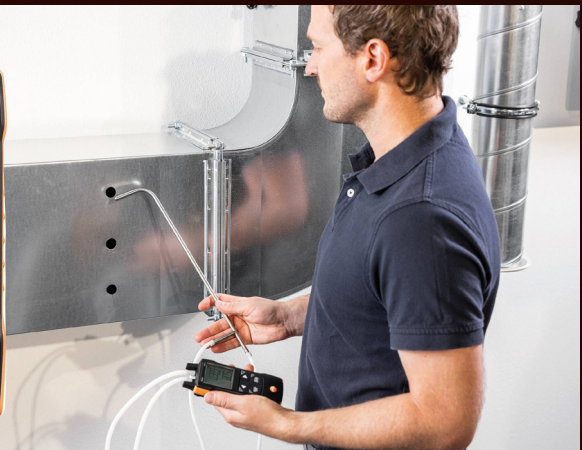

Wat je wereld verder nog beter maakt.

Als installateur voert u dagelijks vele metingen uit. Met de all-round testo 300 kan u veel van deze metingen uitvoeren. Toch is het soms ook makkelijk een losse handheld te gebruiken. Testo biedt daarbij een ruim assortiment meetinstrumenten.

testo 512-1 Digitale drukverschilmeter

De testo 512-1 is een compacte handheld drukverschilmeter met een bereik tot 200 mbar. Liever een bereik tot 2 bar? Kies dan voor de testo 512-2.

De testo 512 is eenvoudig te koppelen aan de testo Smart App voor nog meer functionaliteiten of voor het digitaal vastleggen van de meetresultaten

Bereik 0..200 mbar Bestelnr. 0563 1512
Bereik 0..2bar Bestelnr. 0563 2512

testo 760-2 Digitale multimeter

Met de digitale multimeter is het meten van oa stroom, spanning of de weerstand een fluitje van een cent.

- Automatische herkenning van de meeteenheid
- Groot display
- TRMS meting voor de juiste meetresultaten

Handig uit te breiden met een magneet

Bestelnr. 0563 1512 - testo 760-2
Bestelnr. 0590 0001 - magnetische haak