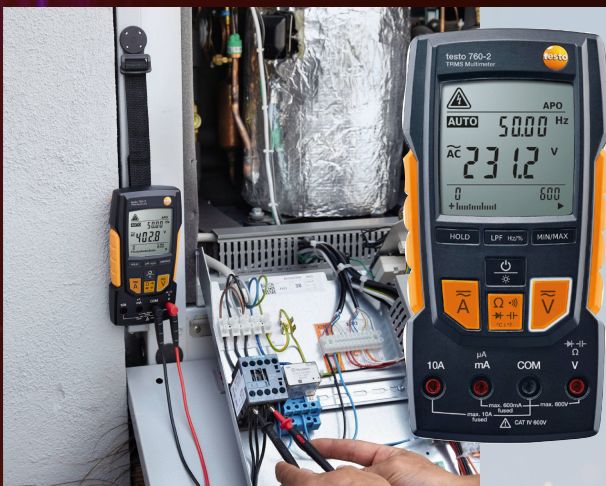

Temperatuur & vochtigheid & materiaalvochtigheid

testo 440 dP Multifunctionele handheld

Met de testo 440 dP voert u verschillende metingen uit met 1 handheld. Of het nu gaat om de gasdruk te meten middels de ingebouwde dP sensor, of om de water temperatuur te meten door het aansluiten van een optionele temperatuursensor.

Bestelnr. 0560 4402