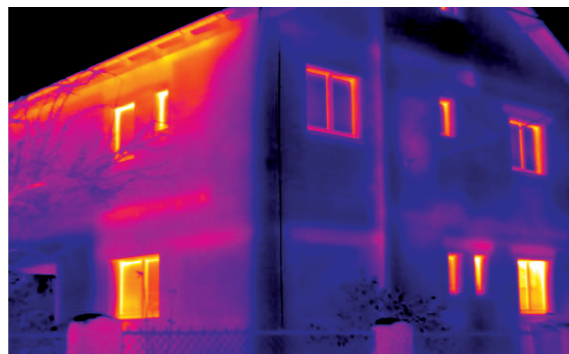

testo 872s

Smarte thermografie met maximale beeldkwaliteit.

Professionele warmtebeeldcamera met 320 x 240 pixels, digitale camera, app, laser-marker en de zekerheid, temperatuurverschillen al vanaf 0,05 °C te detecteren. Integreert meetwaarden van de thermo-hygro-meter testo 605i en de stroomtang testo 770-3.