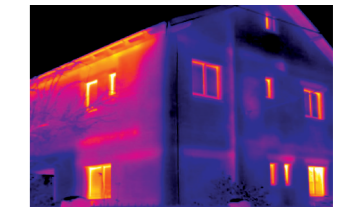

- U verricht onderhoud navenant de actuele toestand en voorkomt dure uitval van installaties.
- U gaat verder dan een pyrometer doordat u niet alleen afzonderlijke punten meet, maar hele vlakken precies onderzoekt.
- Sneller dan ooit verricht u taken zoals het lokaliseren van lekkages of het inspecteren van installaties en delen van gebouwen en bespaart op die manier tijd en geld.
- U levert steeds een optimale kwaliteit en zorgt voor tevreden klanten – doordat u bijvoorbeeld kunt controleren of een isolatie correct is aangebracht of dat een verwarming optimaal werkt en dit op een indrukwekkende manier kunt presenteren.
- U wint nieuwe klanten door een professioneel optreden dat wordt ondersteund door een warmtebeeldcamera.

Energieverliezen van gebouwen opsporen: koudebruggen bij gevels of in een gebouw meteen detecteren en afbeelden.

Overtuigende features voor efficiënte thermografie.

320 x 240
640 x 480

Hoge resolutie en beeldkwaliteit