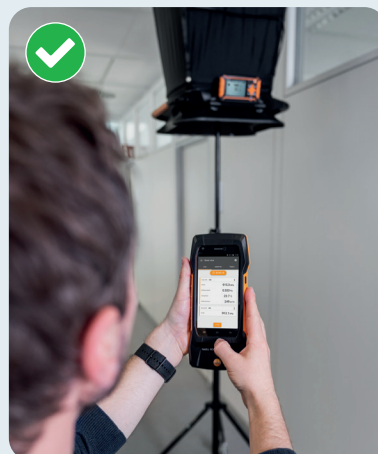

Măsurarea debitului volumic la grile de ventilație de dimensiuni mari cu testo 400 și testo 420

Software PC testo DataControl

Toate tipurile de grile și conducte

Măsurare IAQ

testo 420 & testo Smart App