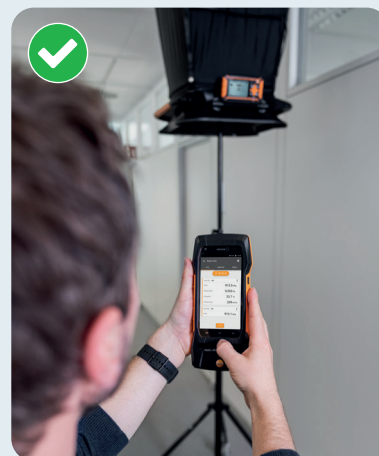

## Pomiar strumienia objętości na dużych kratkach wentylacyjnych z testo 400 oraz testo 420

Oprogramowanie PC testo DataControl

Pomiar w kanałach i na kratkach wentylacyjnych

Pomiar prędkości i jakości powietrza w pomieszczeniach

balometr testo 420 oraz aplikacja mobilna testo Smart App