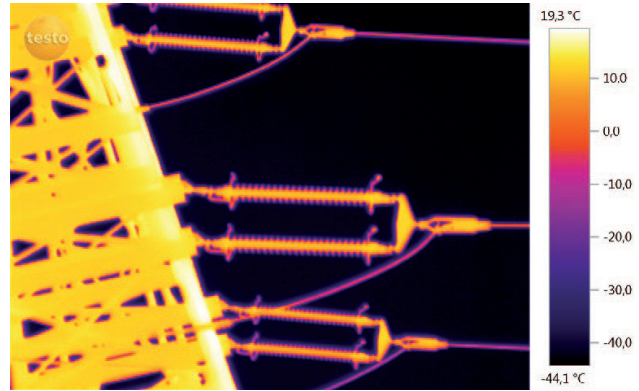

tensione non si possono certo esaminare da vicino. Per questo tipo di applicazione a distanza, solo un rilevatore ad alta risoluzione e un teleobiettivo di qualità elevata sono in grado di fornire il necessario livello di dettaglio dell'immagine termografica – consentendo così lo svolgimento di analisi significative.

Controllo del morsetto sull'isolatore

Immagine termografica del loop di corrente su un pilone di ancoraggio

L'applicazione.

Quando "avvicinarsi il più possibile" è semplicemente impossibile.

Che siano le condizioni spaziali a impedirti di avvicinarti all'oggetto misurato, o la preoccupazione per la tua sicurezza: se non puoi avvicinarti abbastanza all'oggetto da misurare, devi poter contare sulla tua apparecchiatura tecnica. Quando si effettuano ispezioni termografiche su oggetti distanti, l'unico aiuto può venire da un sistema fotocamera a infrarossi ad alta risoluzione, in combinazione con i teleobiettivi. Questo è l'unico modo per rilevare chiaramente le differenze di temperatura critiche e i punti caldi anche a distanza, e per valutarli senza errori.

La soluzione.

È sufficiente rimanere distanti.

Il requisito di base per una determinazione precisa delle anomalie su grandi distanze, ad esempio in corrispondenza dei punti di transizione delle linee ad alta tensione, è un rilevatore potente. Con un rilevatore da 640 x 480 pixel, testo 890 è in grado di creare immagini termografiche a risoluzione estremamente elevata nella qualità megapixel, in combinazione con la tecnologia SuperResolution. Utilizzando un teleobiettivo, con testo 890 hai la certezza di vedere ogni dettaglio, anche su oggetti misurati molto distanti, e puoi creare analisi termografiche precise.