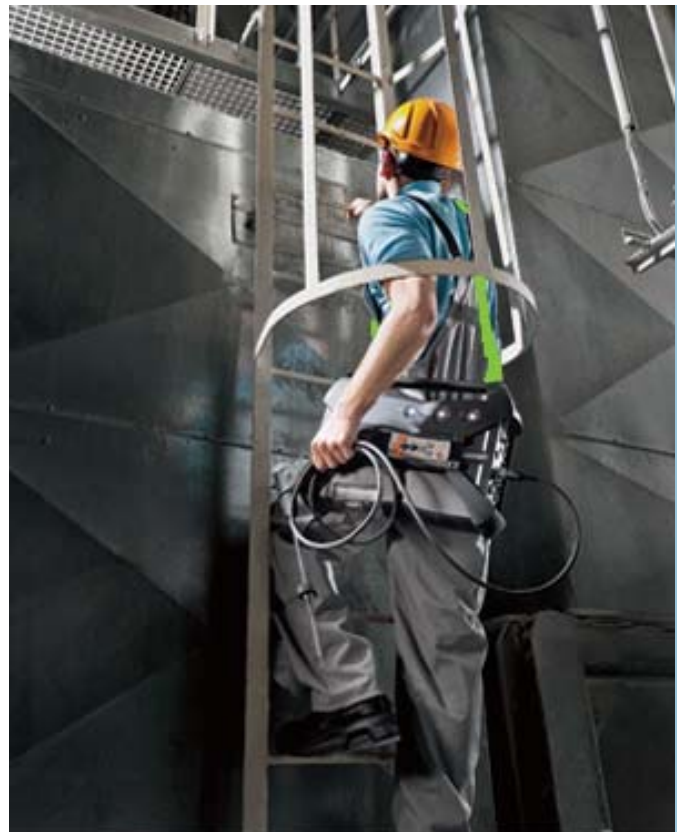

烟气分析仪 从未如此轻便！

不同于业内常见的箱式设计，testo 350的扁平式设计，及右侧的提手，带来了优质的便携性！

尺寸：42.8 x 33 x 12.8 cm
比普通的工具箱还要小！

重量：4.8 kg，仅两台笔记本的重量
可手提，也可放背包背携！

便携：使用肩带
单肩或斜挎，均可轻松背携，轻松爬烟囱。