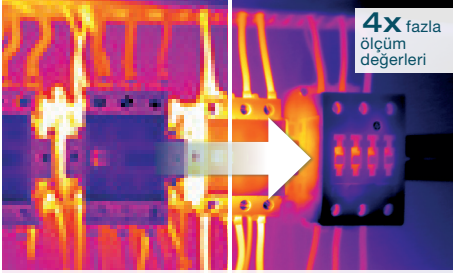

Önleyici bakım için testo 872 ve testo 883 termal kameralar.

- Üretim kesintilerinden kaçının
- Proses güvenliğini sağlayın
- Enerji maliyetlerini azaltın

Temel avantajlar

Her şeye göz kulak olma

Daha fazla ayrıntı için 640 x 480 piksele kadar çözünürlük.