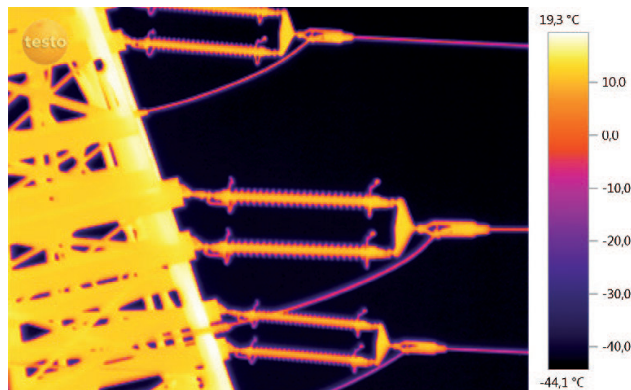

Thermografie von weit entfernten Objekten

Alle Details erkennen – auch bei großer Entfernung.
Große Distanzen zum Messobjekt erfordern entweder eine Verringerung der Distanz oder überlegene Technik. In vielen Situationen ist die Messtechnik das Mittel der Wahl: denn fehlerhafte Verbindungen an Hochspannungsleitungen las-

sen sich nun einmal nicht aus der Nähe untersuchen. Nur durch einen sehr hochauflösenden Detektor und ein hochwertiges Teleobjektiv erhält man bei solchen weit entfernten Anwendungen auf dem Wärmebild die notwendige Detailreue – und kann so aussagekräftige Analysen durchführen.

Überprüfung der Klemmverbindung am Isolator

Wärmebild der Stromschleife an einem Abspannmast

Die Anwendung.

Wenn „möglichst nahe ran“ einfach nicht möglich ist.

Ob es die räumlichen Gegebenheiten sind, die eine Annäherung an das Messobjekt verhindern oder die Sorge um die eigene Sicherheit: wer sich seinem Messobjekt nicht ausreichend nähern kann, muss sich auf seine technische Ausrüstung verlassen können. Bei der Thermografie von weit entfernten Objekten hilft neben Teleobjektiven nur ein hoch auflösendes Infrarotkamera-System. Nur so können auch auf Distanz kritische Temperaturunterschiede und Hot-Spots klar erkannt und fehlerfrei bewertet werden.

Die Lösung.

Einfach weit weg bleiben.

Grundlage für eine genaue Bestimmung von thermischen Auffälligkeiten über weite Distanzen, z.B. an Leitungsübergängen von Hochspannungsleitungen, ist ein leistungsstarker Detektor. Mit dem 640 x 480 Pixel-Detektor der testo 890 erstellen Sie in Verbindung mit der neuen Testo Super-Resolution-Technologie äußerst hochauflösende Wärmebilder in Megapixel-Qualität. Mit Teleobjektiv erkennen Sie so mit der testo 890 auch bei sehr weit entfernten Messobjekten garantiert jedes Detail und können präzise thermografische Analysen erstellen.