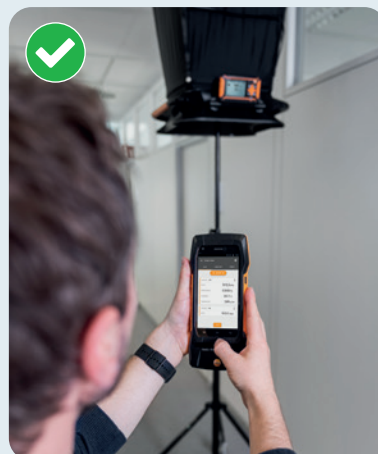

Debietmeting bij grote luchtroosters met testo 400 en testo 420

PC-software testo DataControl

Alle luchtroosters en kanalen

Klimaatmeting

testo 420 & testo Smart App