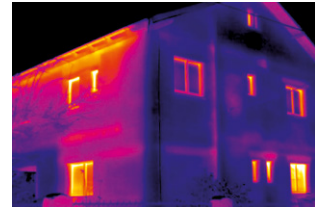

# Daarom hebt u een **warmtebeeldcamera** nodig.

Zowel als installateur als binnen de industriële sector profiteert u enorm bij de inzet van een warmtebeeldcamera:

- U verricht onderhoud navenant de actuele toestand en voorkomt dure uitval van installaties.
- U gaat verder dan een pyrometer doordat u niet alleen afzonderlijke punten meet, maar hele vlakken precies onderzoekt.
- Sneller dan ooit verricht u taken zoals het lokaliseren van lekkages of het inspecteren van installaties en delen van gebouwen en bespaart op die manier tijd en geld.
- U levert steeds een optimale kwaliteit en zorgt voor tevreden klanten – doordat u bijvoorbeeld kunt controleren of een isolatie correct is aangebracht of dat een verwarming optimaal werkt en dit op een indrukwekkende manier kunt presenteren.
- U wint nieuwe klanten door een professioneel optreden dat wordt ondersteund door een warmtebeeldcamera.

**Energieverliezen van gebouwen opsporen:** koudebruggen bij gevels of in een gebouw meteen detecteren en afbeelden.