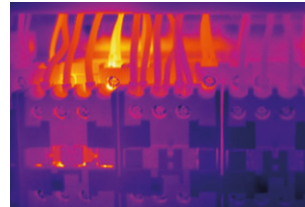

Installaties in stand houden: te hoge temperaturen bij zekeringen en elektrische componenten detecteren voordat installaties uitvallen.