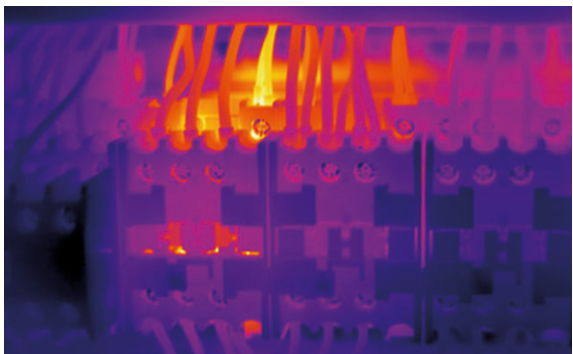

testo 871s

Smarte thermografie voor professionele eisen.

Resolutie: 240 x 180 pixels, temperatuurverschillen vanaf 0,08 °C detecteren. Incl. digitale camera en testo Thermography App. Integreert meetwaarden van de thermo-hygrometer testo 605i en de stroomtang testo 770-3.