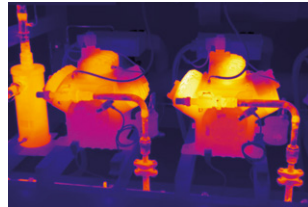

Tijd en resources besparen: thermische afwijkingen en lekkages aan buizen lokaliseren.