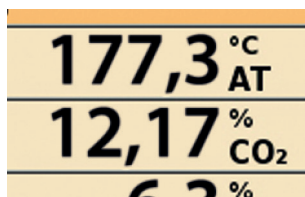

Uitstekende leesbaarheid, zelfs bij minder gunstige verlichting.