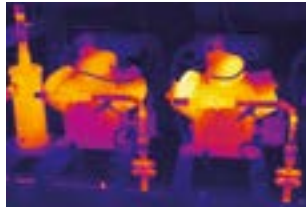

Tijd en resources besparen: thermische afwijkingen en lekkages aan buizen lokaliseren.