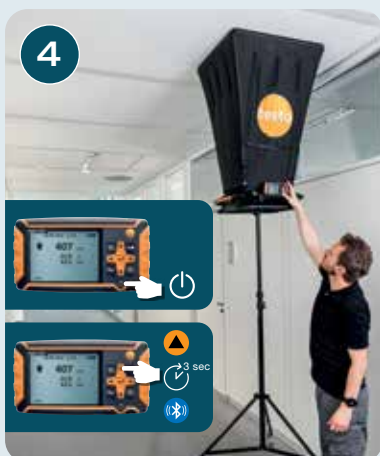

Misura della portata dell'aria alle bocchette di grandi dimensioni con testo 400 e testo 420

Software per PC testo DataControl

Per tutti i condotti e bocchette

Misura IAQ

testo 420 & testo Smart App