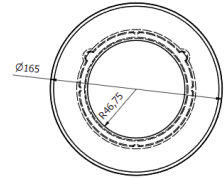

Deze nieuwe trechters maken het mogelijk om moeilijk meetbare roosters nu wel te kunnen opmeten. Volgende trechters zijn beschikbaar:

- ronde trechter (diameter 165 mm)
- vierkante trechter (210 x 210 mm)
- rechthoekige trechter (180 x 460 mm)

Deze trechters worden bovendien toegelaten door de verschillende kwaliteitskaders. Ze zijn zowel individueel te verkrijgen als in een volledige set.

Technische gegevens en bestelgegevens

Ronde trechter (165 mm)

Ronde trechter met diameter 165 mm voor het meten rechtstreeks op ronde roosters.

Opgelet: Deze trechter kan enkel bevestigd worden op de LAF-trechter (0554 4172).

Bestelnr. 220554 4171

95,00 EUR

Vierkante trechter (210 mm)