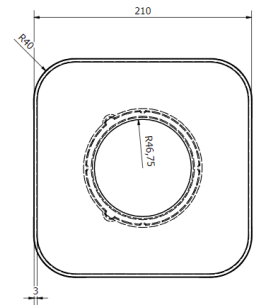

Deze nieuwe trechters maken het mogelijk om moeilijk meetbare roosters nu wel te kunnen opmeten. Volgende trechters zijn beschikbaar:

- ronde trechter (diameter 165 mm)
- vierkante trechter (210 x 210 mm)
- rechthoekige trechter (180 x 460 mm)

Deze trechters worden bovendien toegelaten door de verschillende kwaliteitskaders. Ze zijn zowel individueel te verkrijgen als in een volledige set.

Technische gegevens en bestelgegevens

Ronde trechter (165 mm)

Ronde trechter met diameter 165 mm voor het meten rechtstreeks op ronde roosters.

Opgelet: Deze trechter kan enkel bevestigd worden op de LAF-trechter (0554 4172).

Bestelnr. 220554 4171

95,00 EUR

Vierkante trechter (210 mm)

Trechter voor het op meten van vierkante roosters.

Opgelet: Deze trechter kan enkel bevestigd worden op de LAF-trechter (0554 4172).

Bestelnr. 220554 4172

95,00 EUR

Rechthoekige trechter

Trechter voor rechthoekige ventilatieroosters.