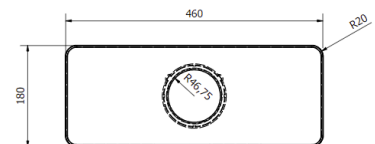

Rechthoekige trechter

Trechter voor rechthoekige ventilatieroosters.

Opgelet: Deze trechter kan enkel bevestigd worden op de LAF-trechter (0554 4172).

Bestelnr. 220554 4173

95,00 EUR